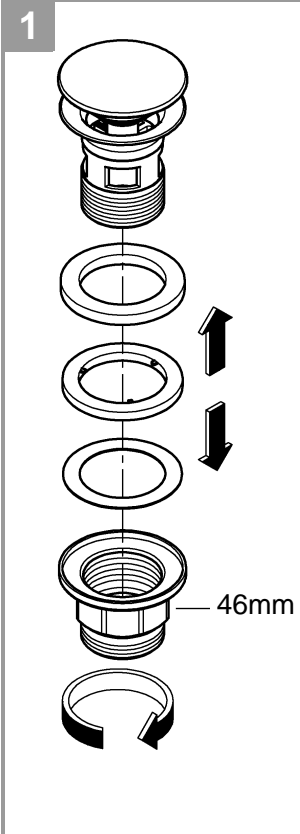

2

3

4

5

6

*19 332	32mm
*19 017	13mm

	07 052	180mm
	*07 341	350mm

Pure Freude an Wasser