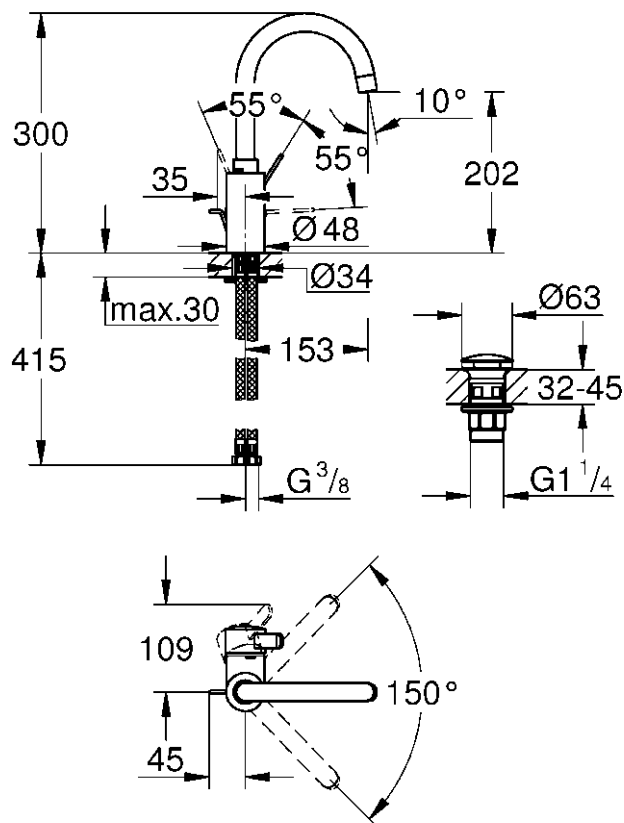

32 830

23 933

DIN 1988

DIN EN 806

1

2

3

1

2

3

4

5

6

*19 332	32mm
*19 017	13mm

	07 052	180mm
	*07 341	350mm

Pure Freude an Wasser