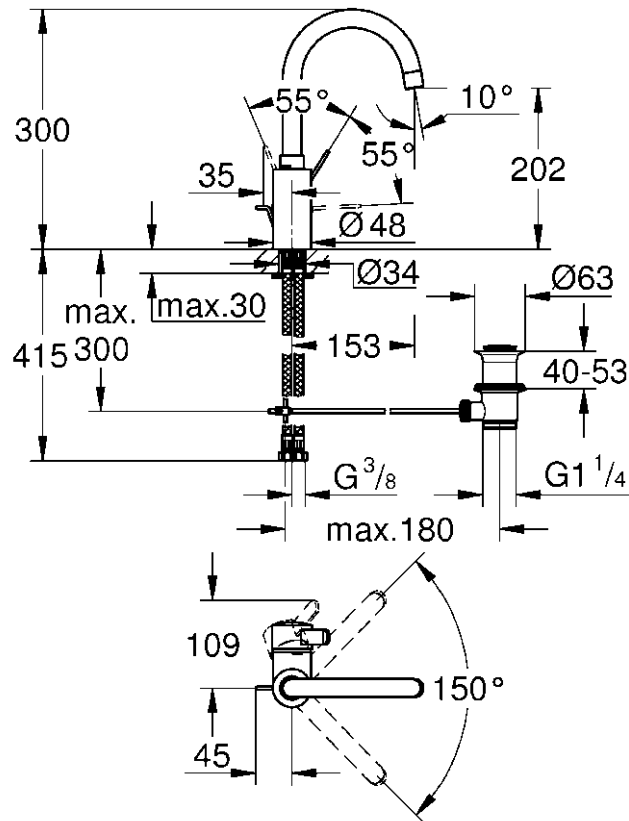

32 830

23 933

DIN 1988

DIN EN 806

1

2

3

1

2

3

4

5

6

*19 332	32mm
*19 017	13mm

	07 052	180mm
	*07 341	350mm

Pure Freude an Wasser