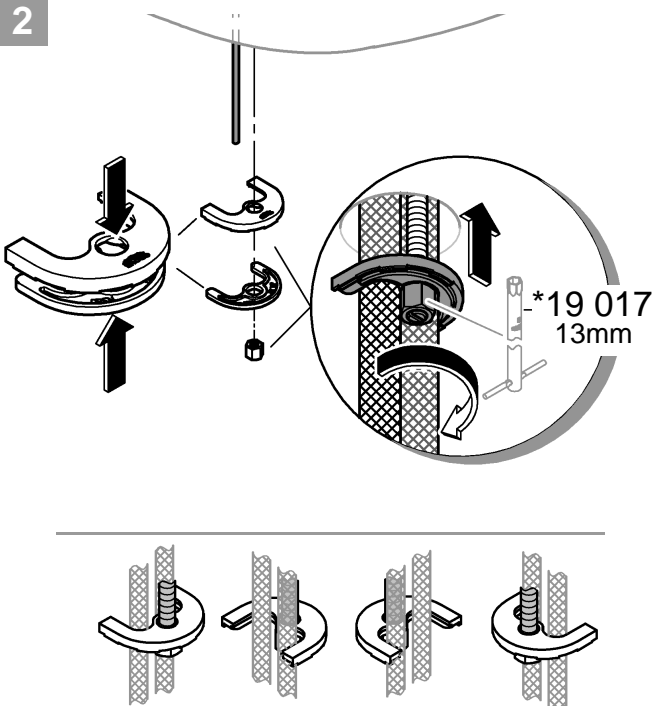

32 830

23 933

DIN 1988

DIN EN 806

1

2

3

1

2

3

4

5

6

*19 332	32mm
*19 017	13mm

	07 052	180mm
	*07 341	350mm

Pure Freude an Wasser